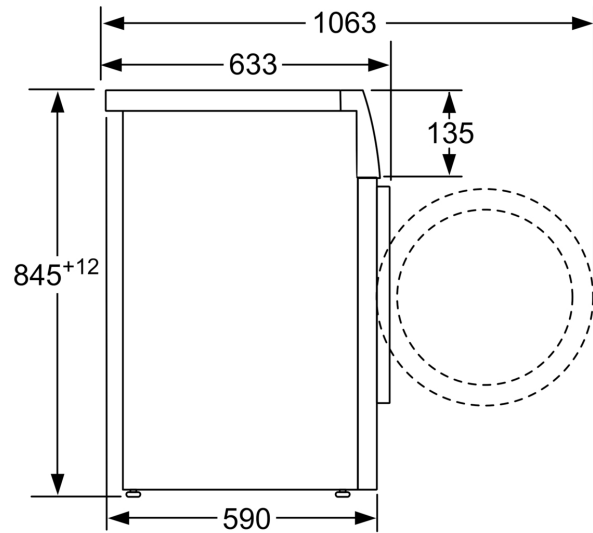

Technische Informationen

- unterschiebbar ab 85 cm Nischenhöhe
- Gerätemaße (H x B): 84.5 cm x 59.8 cm
- Gerätetiefe: 59.0 cm
- Gerätetiefe inkl. Türe: 63.3 cm
- Gerätetiefe mit geöffneter Türe: 106.3 cm

Maße in mm

Maße in mm